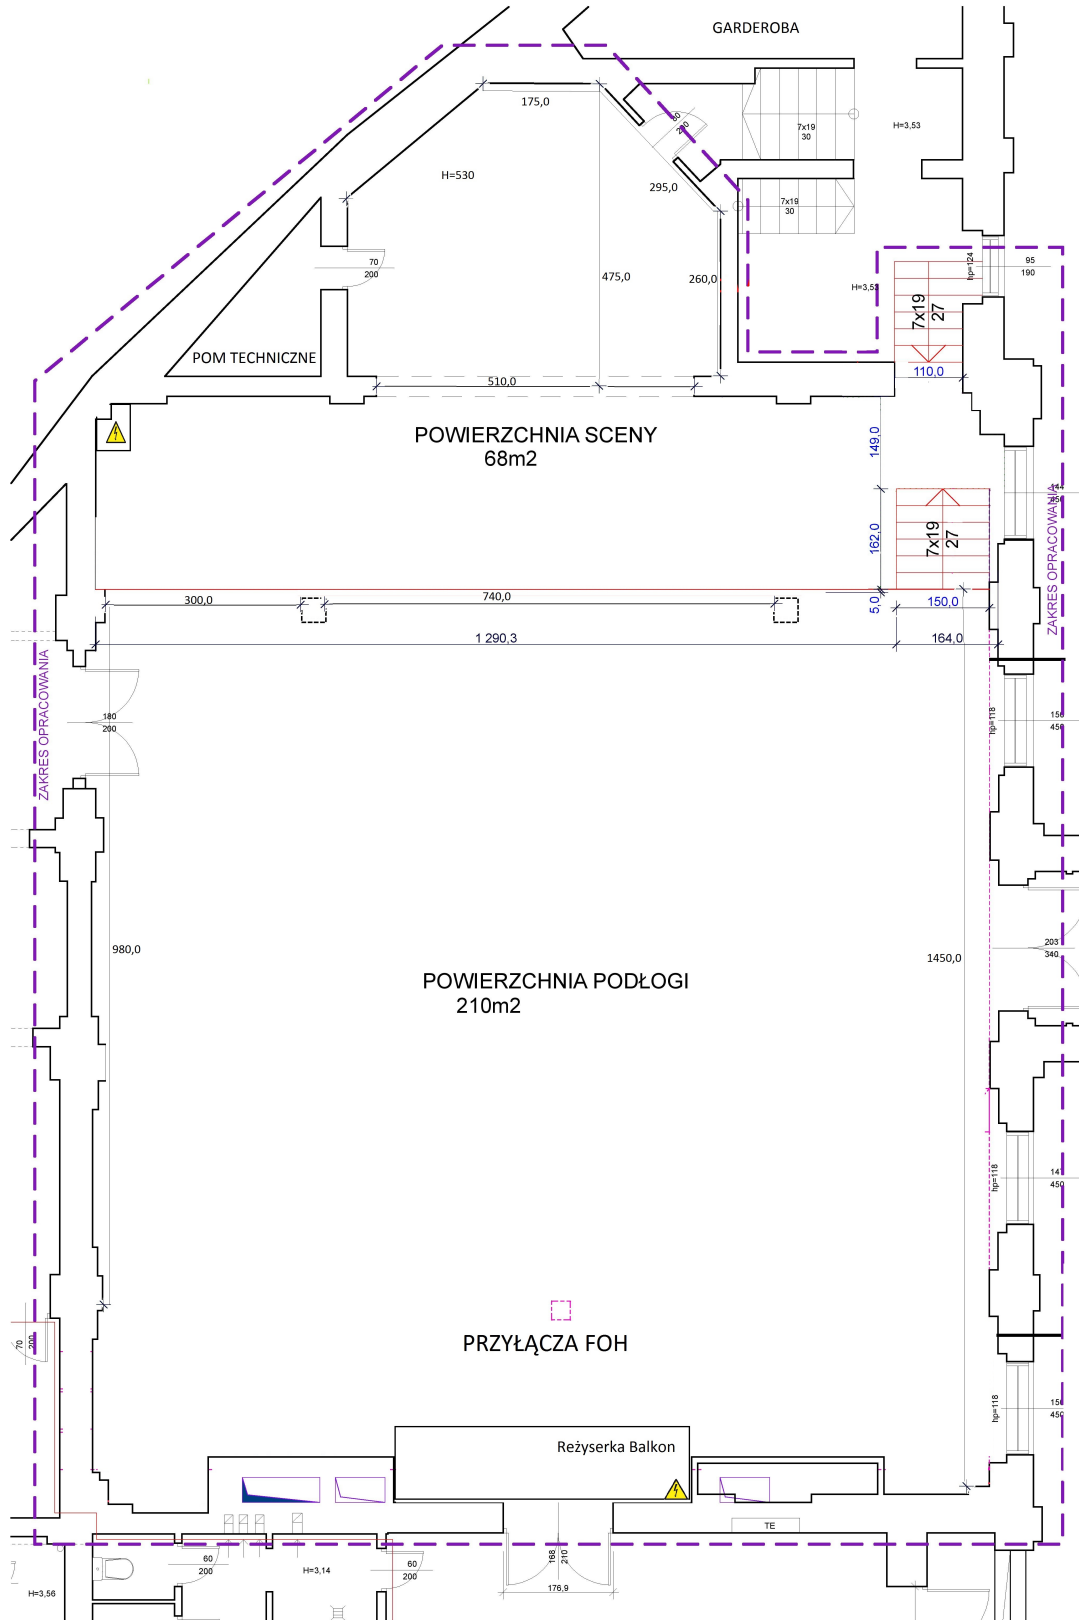

Mobilne Reflektory Efektowe

Model	Ilość
ADJ INNO COLOR BEAM	4
SHOWTEC Sunstrip ACTIVE DMX 750W	6
ADJ Mega Bar	10
Showtec Stage Blinder 2 lite DMX	4
Cameo Thunder Wash 100W	2
Dimmer PXM PX170 6x1,2kW 3 fazowy	1
Dimmer Eurolite 4x1,2kW EDX-4R 1 fazowy	2
atyw oświetleniowy athletic LS-3 + adapter TS-	6
GRIVEN PC 1kW	2

Sterowniki / Maszyny do dymu

Model	Ilość
MAonPC Command Wing	1
PROXIMA MIRAGE	1
Look Unique 2.1 Hazer	1
Dymiarka 1000 W	1

RZUT PARTERU SALI WIDOWISKOWEJ
skala 1/50
SIEMANOWICKIE CENTRUM KULTURY
ul. NIEPODLEGŁOŚCI 45